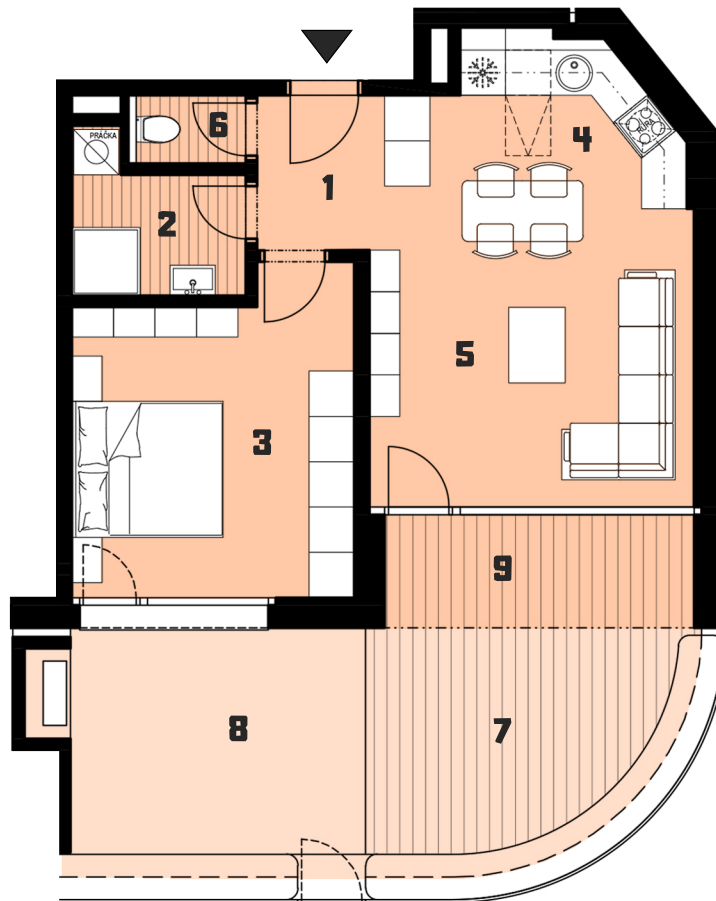

BYTY RUŽINOV

BYT A1.01_2KK_1NP

1	VSTUP	3,05 m ²
2	KÚPEĽŇA	4,10 m ²
3	SPÁĽŇA	15,17 m ²
4	KUCHYŇA	10,34 m ²
5	OBÝVACIA IZBA	14,62 m ²
6	WC	1,40 m ²
P	INT. PRIEČKY	1,26 m ²

CELKOVÁ PLOCHA 49,94 m²

7	TERASA	12,35 m ²
8	PREDZÁHRADKA	13,63 m ²
9	KRYTÁ TERASA	6,15 m ²

**BLOK A
1NP**

Upozornenie: Plochy jednotlivých miestností sú len orientačné. Vyobrazené zariadenie v pôdorysoch bytov (nábytok, kuch. linka, el. spotrebiče atď.) nie sú súčasťou dodávky. Rozsah dodávky je špecifikovaný v štandarde. Investor si vyhradzuje právo na drobné úpravy.