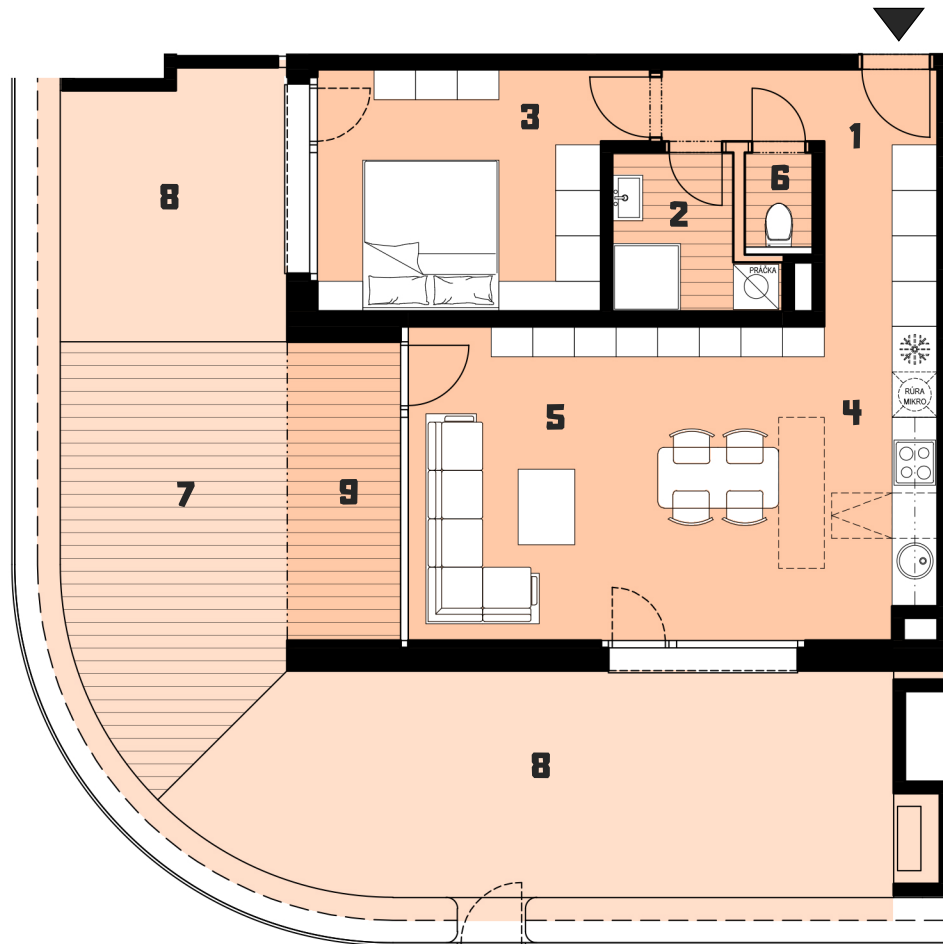

BYTY RUŽINOV

BYT A1.02_2KK_1NP

1	VSTUP	7,14 m ²
2	KÚPEĽŇA	3,78 m ²
3	SPÁLŇA	12,62 m ²
4	KUCHYŇA	5,95 m ²
5	OBÝVACIA IZBA	22,82 m ²
6	WC	1,22 m ²
P	INT. PRIEČKY	1,86 m ²

CELKOVÁ PLOCHA 55,39 m²

7	TERASA	15,47 m ²
8	PREDŽÁHRADKA	41,67 m ²
9	KRYTÁ TERASA	5,92 m ²

**BLOK A
1NP**

0 1 2 3 4 5 M 1:100

Upozornenie: Plochy jednotlivých miestností sú len orientačné. Vyobrazené zariadenie v pôdorysoch bytov (nábytok, kuch. linka, el. spotrebiče atď.) nie sú súčasťou dodávky. Rozsah dodávky je špecifikovaný v štandarde. Investor si vyhradzuje právo na drobné úpravy.