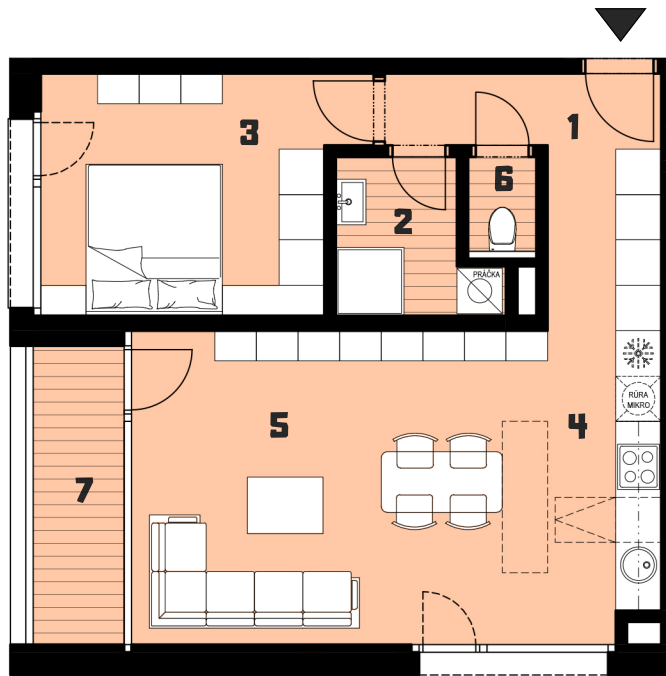

BYTY RUŽINOV

BYT A2.02_2KK_2NP

1	VSTUP	7,2 m ²
2	KÚPEĽŇA	3,8 m ²
3	SPÁLŇA	12,6 m ²
4	KUCHYŇA	6,0 m ²
5	OBÝVACIA IZBA	22,8 m ²
6	WC	1,15 m ²
P	INT. PRIEČKY	1,78 m ²

CELKOVÁ PLOCHA 55,33 m²

7 LOGGIA 4,62 m²

**BLOK A
2NP**

Upozornenie: Plochy jednotlivých miestností sú len orientačné. Vyobrazené zariadenie v pôdorysoch bytov (nábytok, kuch. linka, el. spotrebiče atď.) nie sú súčasťou dodávky. Rozsah dodávky je špecifikovaný v štandarde. Investor si vyhradzuje právo na drobné úpravy.