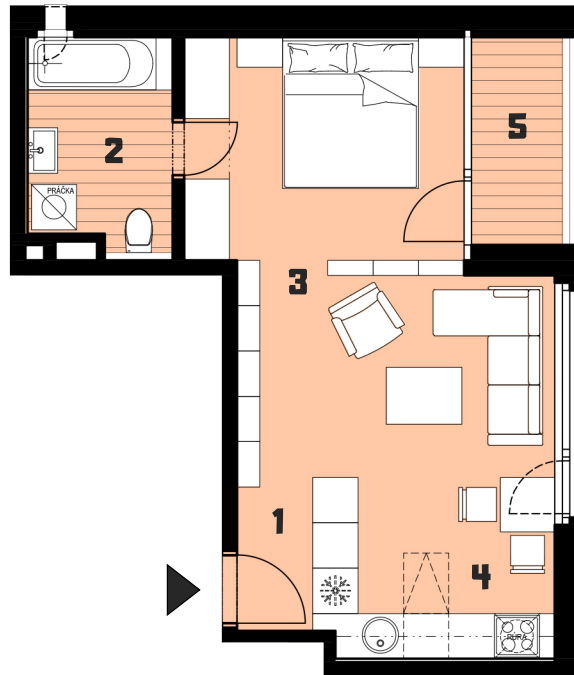

BYTY RUŽINOV

BYT A2.04_1KK_2NP

1	VSTUP	2,0 m ²
2	KÚPEĽŇA	5,39 m ²
3	OBYTNÁ ČASŤ	26,69 m ²
4	KUCHYŇA	3,72 m ²
P	INT. PRIEČKY	0,44 m ²

CELKOVÁ PLOCHA 38,24 m²

5 LOGGIA 3,3 m²

0 1 2 3 4 5 M 1:100

**BLOK A
2NP**

Upozornenie: Plochy jednotlivých miestností sú len orientačné. Vyobrazené zariadenie v pôdorysoch bytov (nábytok, kuch. linka, el. spotrebiče atď.) nie sú súčasťou dodávky. Rozsah dodávky je špecifikovaný v štandarde. Investor si vyhradzuje právo na drobné úpravy.