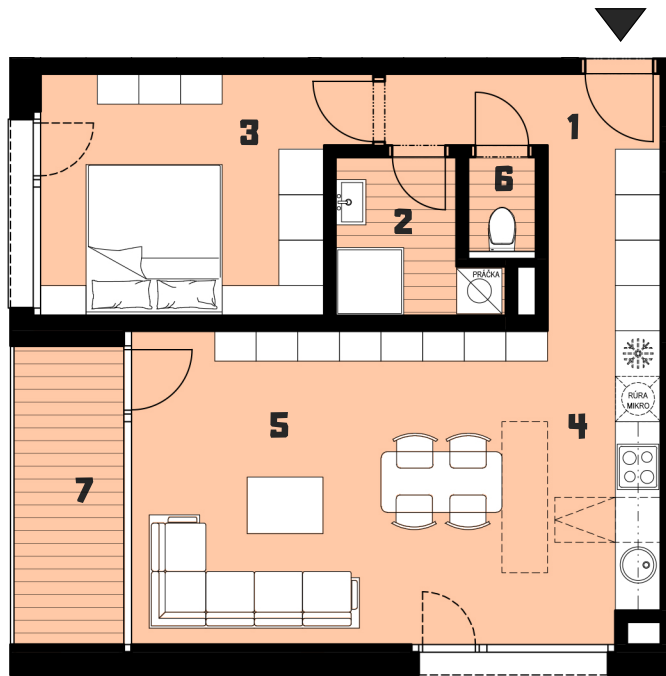

## BYT A3.02\_2KK\_3NP

1	VSTUP	7,2 m <sup>2</sup>
2	KÚPEĽŇA	3,8 m <sup>2</sup>
3	SPÁLŇA	12,6 m <sup>2</sup>
4	KUCHYŇA	6,0 m <sup>2</sup>
5	OBÝVACIA IZBA	22,8 m <sup>2</sup>
6	WC	1,15 m <sup>2</sup>
P	INT. PRIEČKY	1,78 m <sup>2</sup>

**CELKOVÁ PLOCHA 55,33 m<sup>2</sup>**

**7 LOGGIA 5,73 m<sup>2</sup>**

**BLOK A  
3NP**

Upozornenie: Plochy jednotlivých miestností sú len orientačné. Vyobrazené zariadenie v pôdorysoch bytov (nábytok, kuch. linka, el. spotrebiče atď.) nie sú súčasťou dodávky. Rozsah dodávky je špecifikovaný v štandarde. Investor si vyhradzuje právo na drobné úpravy.