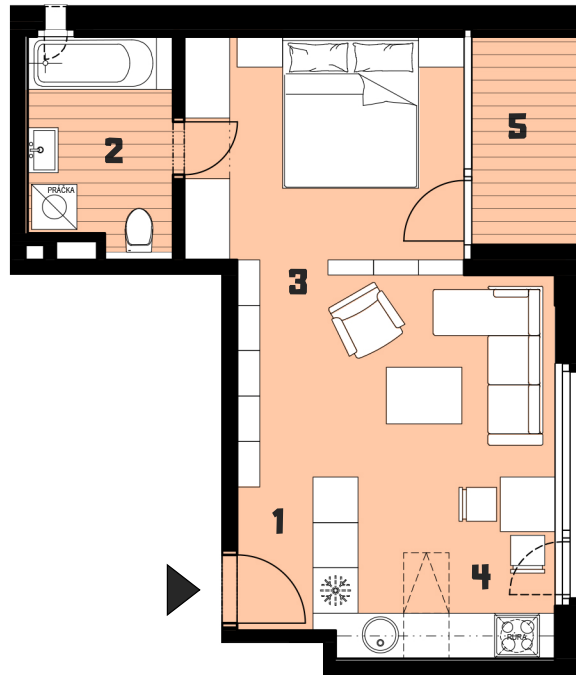

BYTY RUŽINOV

BYT A3.04_1KK_3NP

1	VSTUP	2,0 m ²
2	KÚPEĽŇA	5,39 m ²
3	OBYTNÁ ČASŤ	26,69 m ²
4	KUCHYŇA	3,72 m ²
P	INT. PRIEČKY	0,44 m ²

CELKOVÁ PLOCHA 38,24 m²

5	LOGGIA	4,0 m ²
----------	--------	--------------------

0 1 2 3 4 5 M 1:100

**BLOK A
3NP**

Upozornenie: Plochy jednotlivých miestností sú len orientačné. Vyobrazené zariadenie v pôdorysoch bytov (nábytok, kuch. linka, el. spotrebiče atď.) nie sú súčasťou dodávky. Rozsah dodávky je špecifikovaný v štandarde. Investor si vyhradzuje právo na drobné úpravy.