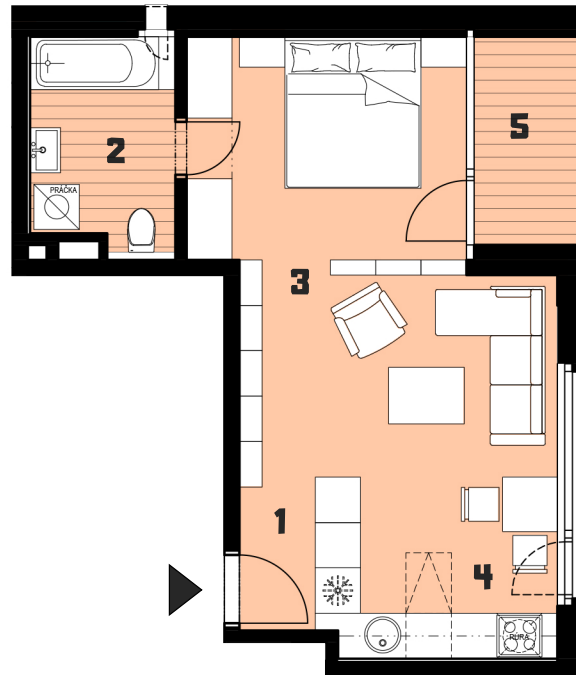

BYTY RUŽINOV

BYT A4.04_1KK_4NP

1	VSTUP	2,0 m ²
2	KÚPEĽŇA	5,39 m ²
3	OBYTNÁ ČASŤ	26,69 m ²
4	KUCHYŇA	3,72 m ²
P	INT. PRIEČKY	0,44 m ²

CELKOVÁ PLOCHA 38,24 m²

5	LOGGIA	4,0 m ²
----------	--------	--------------------

**BLOK A
4NP**

0 1 2 3 4 5 M 1:100

Upozornenie: Plochy jednotlivých miestností sú len orientačné. Vyobrazené zariadenie v pôdorysoch bytov (nábytok, kuch. linka, el. spotrebiče atď.) nie sú súčasťou dodávky. Rozsah dodávky je špecifikovaný v štandarde. Investor si vyhradzuje právo na drobné úpravy.