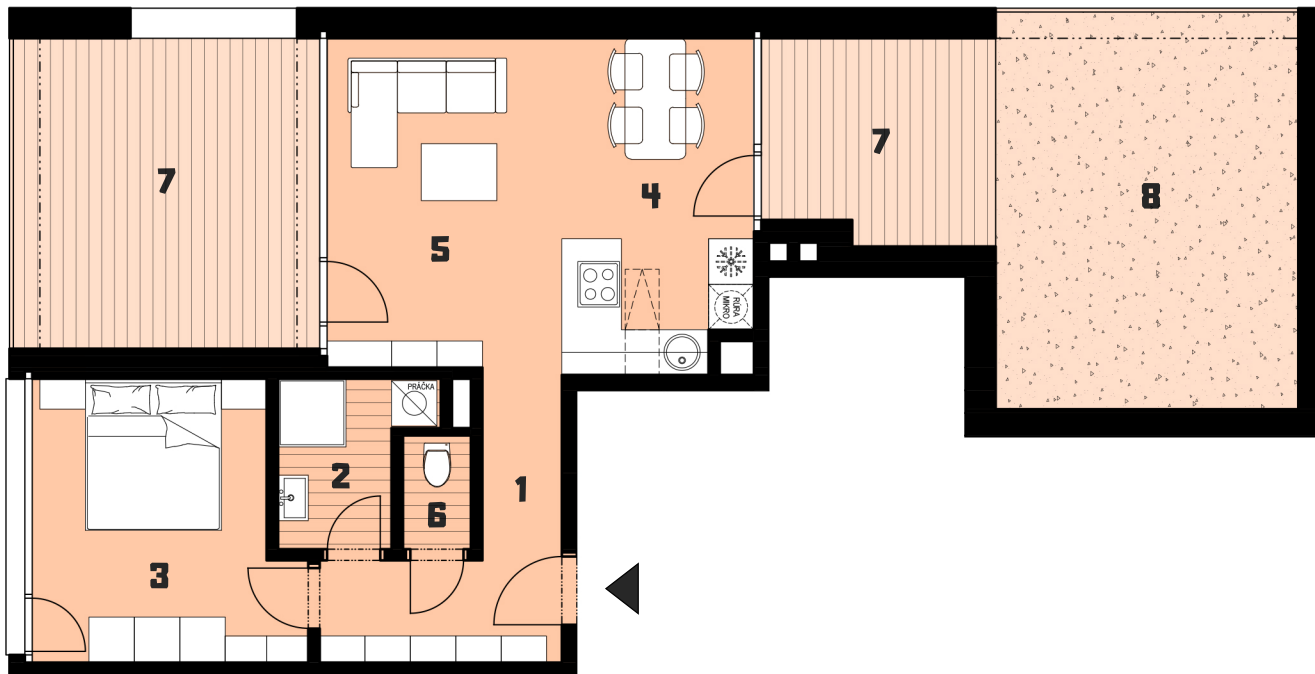

BYTY RUŽINOV

BYT A5.02_2KK_SNP

1	VSTUP	6,89 m ²
2	KÚPEĽŇA	3,80 m ²
3	SPÁĽŇA	12,37 m ²
4	KUCHYŇA	10,94 m ²
5	OBÝVACIA IZBA	13,59 m ²
6	WC	1,35 m ²
P	INT. PRIEČKY	1,70 m ²

CELKOVÁ PLOCHA 50,64 m²

7	TERASA	24,91 m ²
8	STRECHA	21,20 m ²

0 1 2 3 4 5 M 1:100

**BLOK A
SNP**

Upozornenie: Plochy jednotlivých miestností sú len orientačné. Vyobrazené zariadenie v pôdorysoch bytov (nábytok, kuch. linka, el. spotrebiče atď.) nie sú súčasťou dodávky. Rozsah dodávky je špecifikovaný v štandarde. Investor si vyhradzuje právo na drobné úpravy.