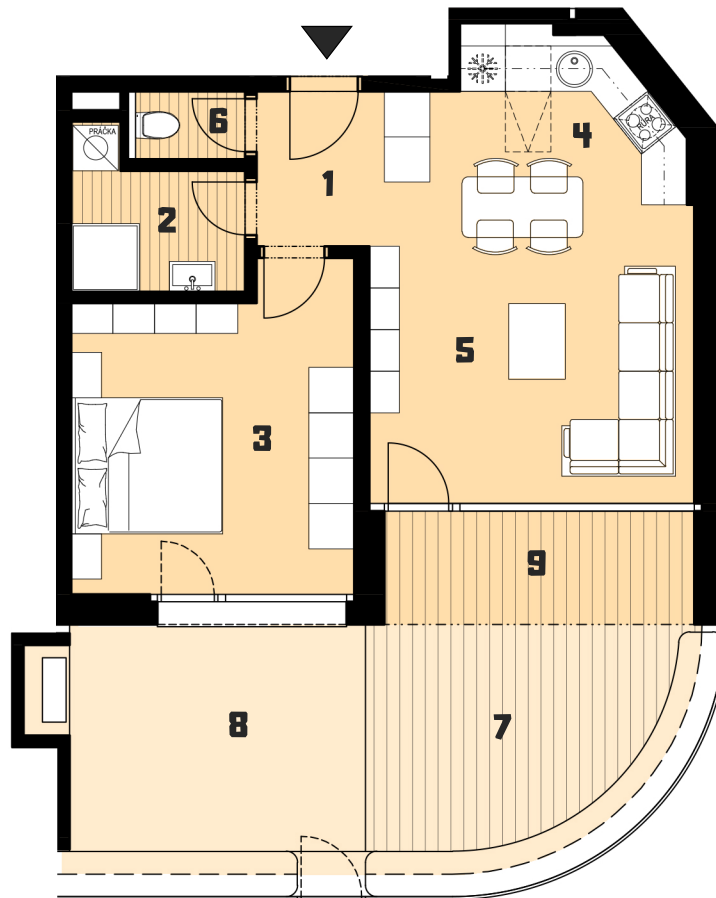

BYTY RUŽINOV

BYT B1.01_2KK_1NP

1	VSTUP	3,05 m ²
2	KÚPEĽŇA	4,10 m ²
3	SPÁĽŇA	15,17 m ²
4	KUCHYŇA	10,34 m ²
5	OBÝVACIA IZBA	14,62 m ²
6	WC	1,40 m ²
P	INT. PRIEČKY	1,26 m ²

CELKOVÁ PLOCHA 49,94 m²

7	TERASA	12,35 m ²
8	PREDŽÁHRADKA	13,63 m ²
9	KRYTÁ TERASA	6,15 m ²

**BLOK B
1NP**

0 1 2 3 4 5 M 1:100

Upozornenie: Plochy jednotlivých miestností sú len orientačné. Vyobrazené zariadenie v pôdorysoch bytov (nábytok, kuch. linka, el. spotrebiče atď.) nie sú súčasťou dodávky. Rozsah dodávky je špecifikovaný v štandarde. Investor si vyhradzuje právo na drobné úpravy.