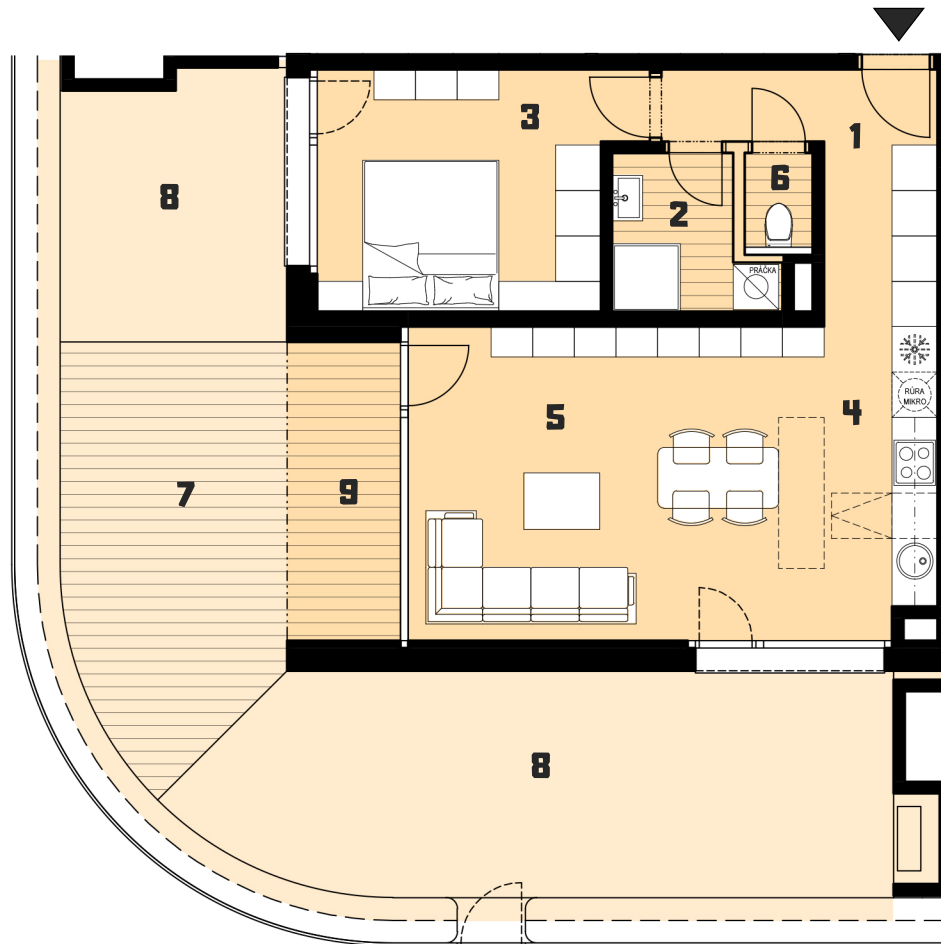

## BYT B1.02\_2KK\_1NP

<b>1</b>	VSTUP	7,14 m <sup>2</sup>
<b>2</b>	KÚPEĽŇA	3,78 m <sup>2</sup>
<b>3</b>	SPÁĽŇA	12,62 m <sup>2</sup>
<b>4</b>	KUCHYŇA	5,95 m <sup>2</sup>
<b>5</b>	OBÝVACIA IZBA	22,82 m <sup>2</sup>
<b>6</b>	WC	1,22 m <sup>2</sup>
<b>P</b>	INT. PRIEČKY	1,86 m <sup>2</sup>

**CELKOVÁ PLOCHA 55,39 m<sup>2</sup>**

<b>7</b>	TERASA	15,47 m <sup>2</sup>
<b>8</b>	PREDŽÁHRADKA	41,67 m <sup>2</sup>
<b>9</b>	KRYTÁ TERASA	5,92 m <sup>2</sup>

**BLOK B  
1NP**

0 1 2 3 4 5 M 1:100

Upozornenie: Plochy jednotlivých miestností sú len orientačné. Vyobrazené zariadenie v pôdorysoch bytov (nábytok, kuch. linka, el. spotrebiče atď.) nie sú súčasťou dodávky. Rozsah dodávky je špecifikovaný v štandarde. Investor si vyhradzuje právo na drobné úpravy.