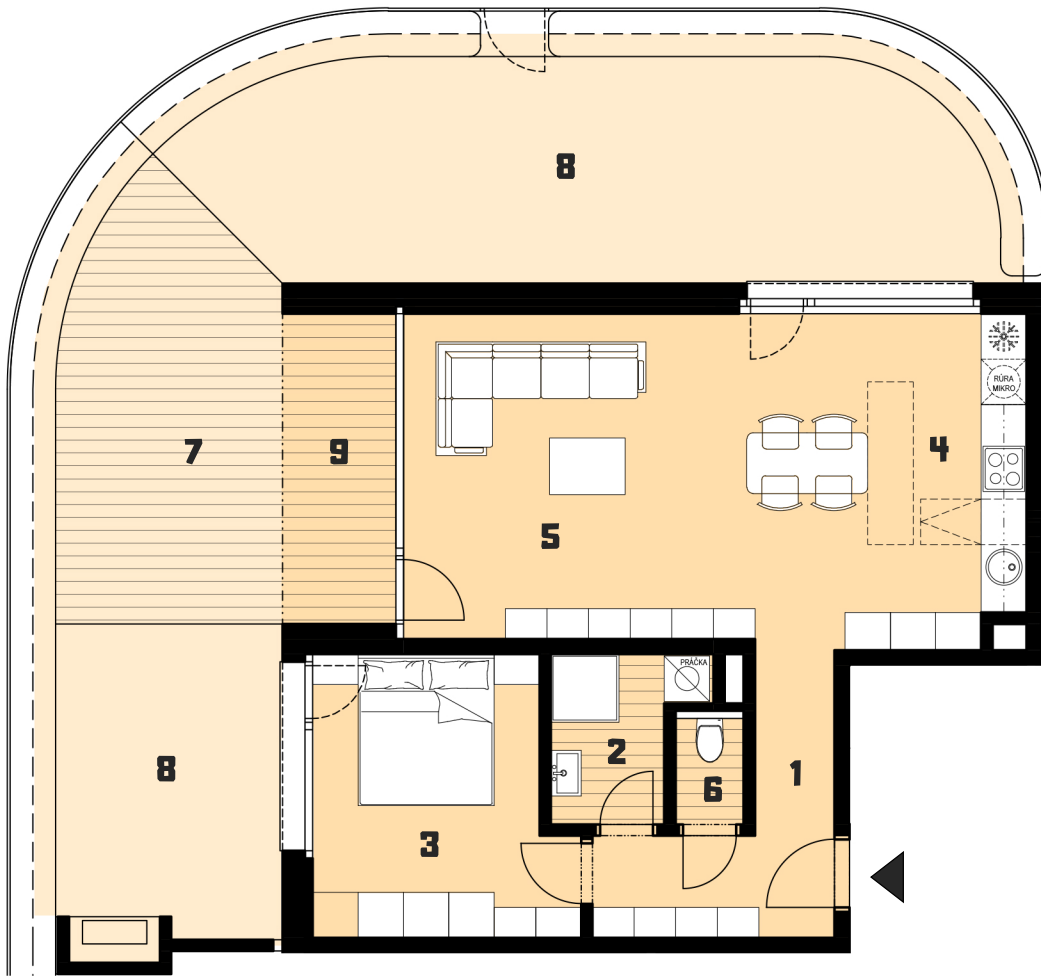

BYTY RUŽINOV

BYT B1.03_2KK_1NP

1	VSTUP	6,9 m ²
2	KÚPEĽŇA	3,8 m ²
3	SPÁĽŇA	12,0 m ²
4	KUCHYŇA	11,0 m ²
5	OBÝVACIA IZBA	24,67 m ²
6	WC	1,35 m ²
P	INT. PRIEČKY	1,77 m ²

CELKOVÁ PLOCHA 61,49 m²

7	TERASA	15,92 m ²
8	PREDŽÁHRADKA	47,07 m ²
9	KRYTÁ TERASA	6,15 m ²

**BLOK B
1NP**

0 1 2 3 4 5 M 1:100

Upozornenie: Plochy jednotlivých miestností sú len orientačné. Vyobrazené zariadenie v pôdorysoch bytov (nábytok, kuch. linka, el. spotrebiče atď.) nie sú súčasťou dodávky. Rozsah dodávky je špecifikovaný v štandarde. Investor si vyhrazuje právo na drobné úpravy.