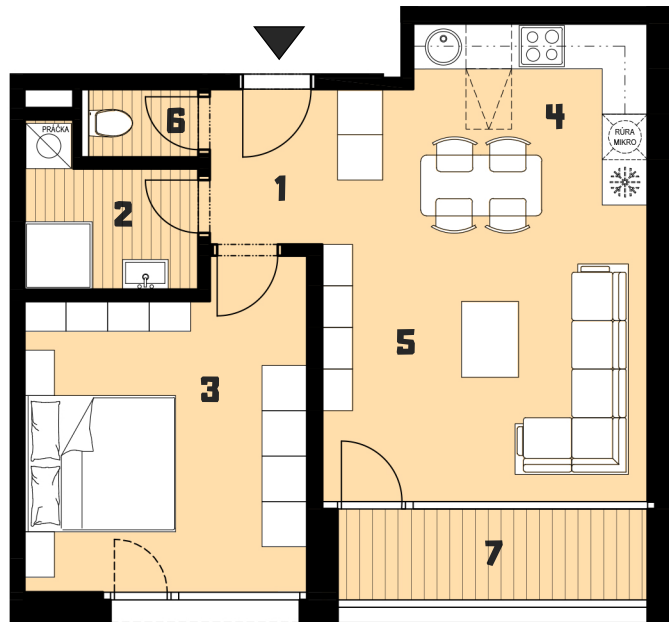

BYTY RUZINOV

BYT B2.01_2KK_2NP

1	VSTUP	4,49 m ²
2	KÚPEĽŇA	4,26 m ²
3	SPÁĽŇA	15,17 m ²
4	KUCHYŇA	9,97 m ²
5	OBÝVACIA IZBA	14,62 m ²
6	WC	1,40 m ²
P	INT. PRIEČKY	1,31 m ²

CELKOVÁ PLOCHA **51,22 m²**

7	LOGGIA	4,80 m ²
---	--------	---------------------

0 1 2 3 4 5 M 1:100

**BLOK B
2NP**

Upozornenie: Plochy jednotlivých miestností sú len orientačné. Vyobrazené zariadenie v pôdorysoch bytov (nábytok, kuch. linka, el. spotrebiče atď.) nie sú súčasťou dodávky. Rozsah dodávky je špecifikovaný v štandarde. Investor si vyhradzuje právo na drobné úpravy.