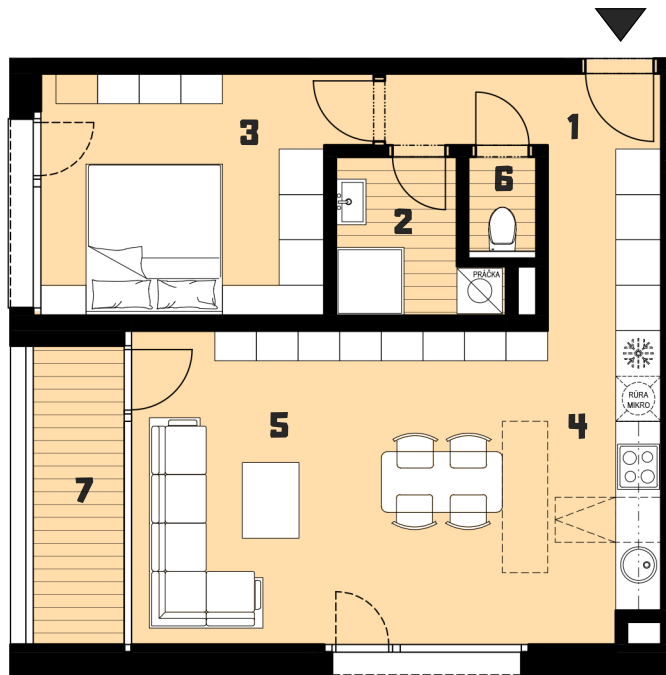

## BYT B2.02\_2KK\_2NP

1	VSTUP	7,2 m <sup>2</sup>
2	KÚPEĽŇA	3,8 m <sup>2</sup>
3	SPÁLŇA	12,6 m <sup>2</sup>
4	KUCHYŇA	6,0 m <sup>2</sup>
5	OBÝVACIA IZBA	22,8 m <sup>2</sup>
6	WC	1,15 m <sup>2</sup>
P	INT. PRIEČKY	1,78 m <sup>2</sup>

**CELKOVÁ PLOCHA 55,33 m<sup>2</sup>**

**7 LOGGIA 4,62 m<sup>2</sup>**

**BLOK B  
2NP**

0 1 2 3 4 5 M 1:100

Upozornenie: Plochy jednotlivých miestností sú len orientačné. Vyobrazené zariadenie v pôdorysoch bytov (nábytok, kuch. linka, el. spotrebiče atď.) nie sú súčasťou dodávky. Rozsah dodávky je špecifikovaný v štandarde. Investor si vyhradzuje právo na drobné úpravy.