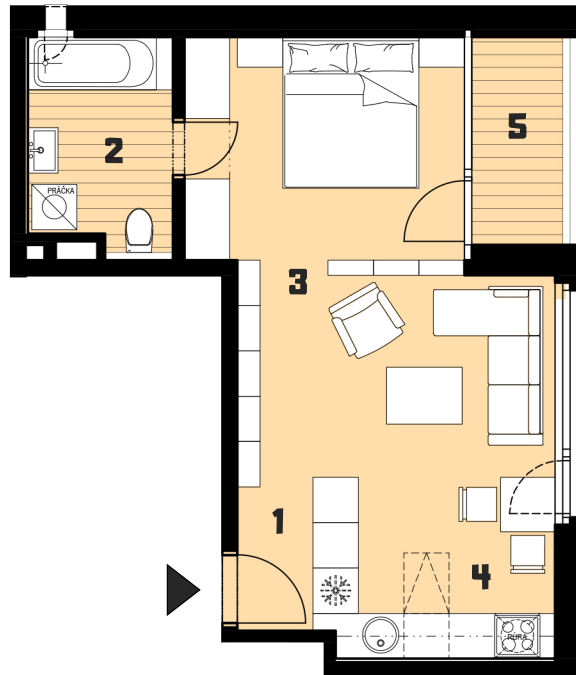

BYTY RUŽINOV

BYT B2.04_1KK_2NP

1	VSTUP	2,0 m ²
2	KÚPEĽŇA	5,39 m ²
3	OBYTNÁ ČASŤ	26,69 m ²
4	KUCHYŇA	3,72 m ²
P	INT. PRIEČKY	0,44 m ²

CELKOVÁ PLOCHA 38,24 m²

5 LOGGIA 3,3 m²

**BLOK B
2NP**

Upozornenie: Plochy jednotlivých miestností sú len orientačné. Vyobrazené zariadenie v pôdorysoch bytov (nábytok, kuch. linka, el. spotrebiče atď.) nie sú súčasťou dodávky. Rozsah dodávky je špecifikovaný v štandarde. Investor si vyhradzuje právo na drobné úpravy.