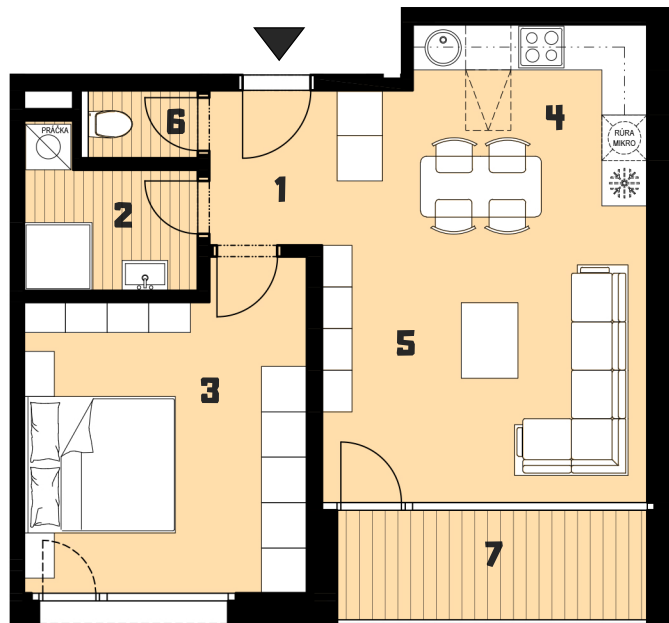

## BYT B3.01\_2KK\_3NP

1	VSTUP	4,49 m <sup>2</sup>
2	KÚPEĽŇA	4,26 m <sup>2</sup>
3	SPÁLŇA	15,17 m <sup>2</sup>
4	KUCHYŇA	9,97 m <sup>2</sup>
5	OBÝVACIA IZBA	14,62 m <sup>2</sup>
6	WC	1,4 m <sup>2</sup>
P	INT. PRIEČKY	1,31 m <sup>2</sup>

**CELKOVÁ PLOCHA** 51,22 m<sup>2</sup>

**7** LOGGIA 5,94 m<sup>2</sup>

**BLOK B  
3NP**

Upozornenie: Plochy jednotlivých miestností sú len orientačné. Vyobrazené zariadenie v pôdorysoch bytov (nábytok, kuch. linka, el. spotrebiče atď.) nie sú súčasťou dodávky. Rozsah dodávky je špecifikovaný v štandarde. Investor si vyhradzuje právo na drobné úpravy.