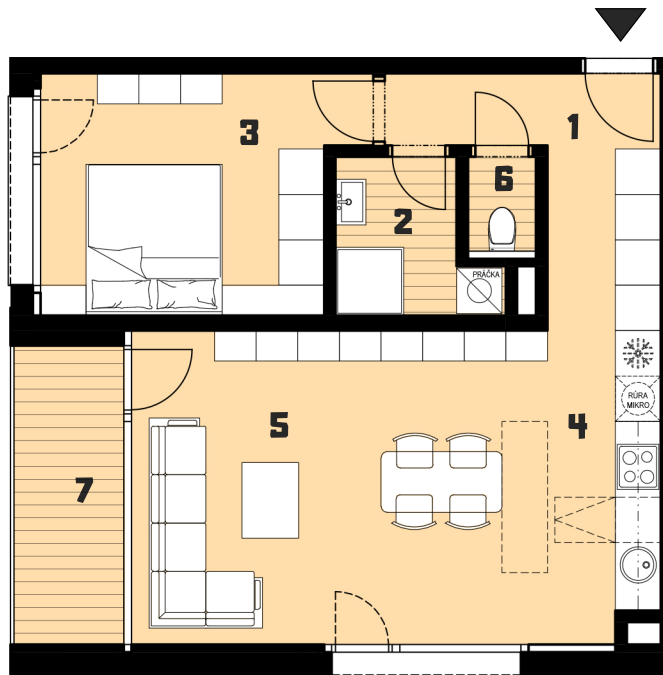

BYTY RUŽINOV

BYT B3.02_2KK_3NP

1	VSTUP	7,2 m ²
2	KÚPEĽŇA	3,8 m ²
3	SPÁĽŇA	12,6 m ²
4	KUCHYŇA	6,0 m ²
5	OBÝVACIA IZBA	22,8 m ²
6	WC	1,15 m ²
P	INT. PRIEČKY	1,78 m ²

CELKOVÁ PLOCHA 55,33 m²

7 LOGGIA 5,73 m²

**BLOK B
3NP**

0 1 2 3 4 5 M 1:100

Upozornenie: Plochy jednotlivých miestností sú len orientačné. Vyobrazené zariadenie v pôdorysoch bytov (nábytok, kuch. linka, el. spotrebiče atď.) nie sú súčasťou dodávky. Rozsah dodávky je špecifikovaný v štandarde. Investor si vyhradzuje právo na drobné úpravy.