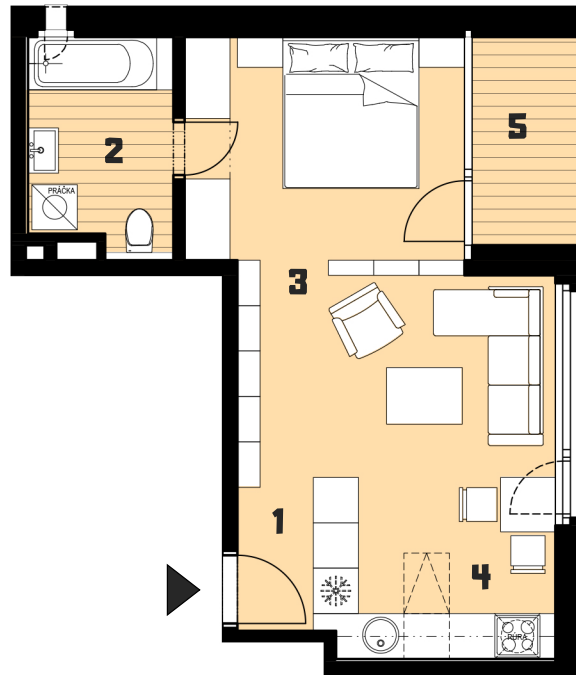

## BYT B3.04\_1KK\_3NP

<b>1</b>	VSTUP	2,0 m <sup>2</sup>
<b>2</b>	KÚPEĽŇA	5,39 m <sup>2</sup>
<b>3</b>	OBYTNÁ ČASŤ	26,69 m <sup>2</sup>
<b>4</b>	KUCHYŇA	3,72 m <sup>2</sup>
<b>P</b>	INT. PRIEČKY	0,44 m <sup>2</sup>

**CELKOVÁ PLOCHA** 38,24 m<sup>2</sup>

**5** LOGGIA 4,0 m<sup>2</sup>

0 1 2 3 4 5 M 1:100

**BLOK B  
3NP**

Upozornenie: Plochy jednotlivých miestností sú len orientačné. Vyobrazené zariadenie v pôdorysoch bytov (nábytok, kuch. linka, el. spotrebiče atď.) nie sú súčasťou dodávky. Rozsah dodávky je špecifikovaný v štandarde. Investor si vyhradzuje právo na drobné úpravy.