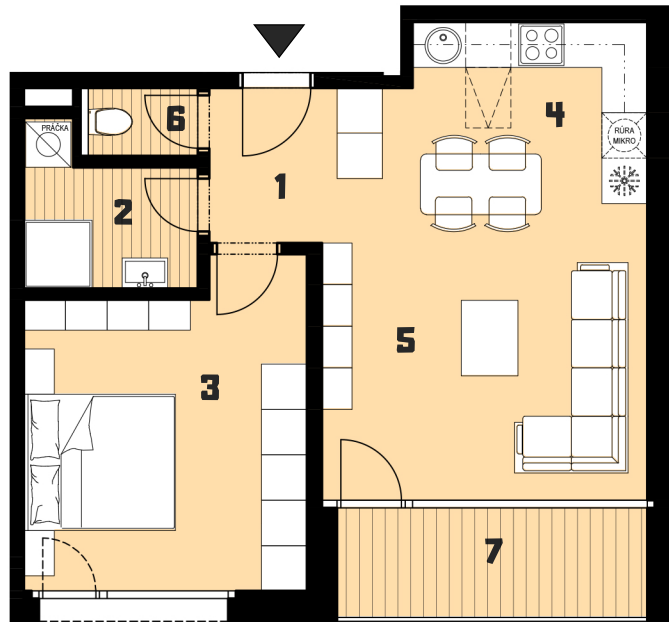

## BYT B4.01\_2KK\_4NP

1	VSTUP	4,49 m <sup>2</sup>
2	KÚPEĽŇA	4,26 m <sup>2</sup>
3	SPÁLŇA	15,17 m <sup>2</sup>
4	KUCHYŇA	9,97 m <sup>2</sup>
5	OBÝVACIA IZBA	14,62 m <sup>2</sup>
6	WC	1,4 m <sup>2</sup>
P	INT. PRIEČKY	1,31 m <sup>2</sup>

**CELKOVÁ PLOCHA** 51,22 m<sup>2</sup>

**7** LOGGIA 5,94 m<sup>2</sup>

0 1 2 3 4 5 M 1:100

**BLOK B  
4NP**

Upozornenie: Plochy jednotlivých miestností sú len orientačné. Vyobrazené zariadenie v pôdorysoch bytov (nábytok, kuch. linka, el. spotrebiče atď.) nie sú súčasťou dodávky. Rozsah dodávky je špecifikovaný v štandarde. Investor si vyhradzuje právo na drobné úpravy.