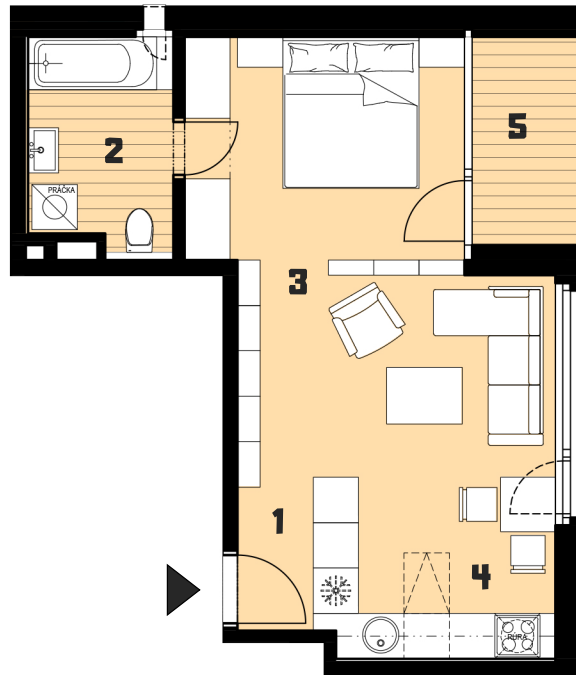

BYTY RUŽINOV

BYT B4.04_1KK_4NP

1	VSTUP	2,0 m ²
2	KÚPEĽŇA	5,39 m ²
3	OBYTNÁ ČASŤ	26,69 m ²
4	KUCHYŇA	3,72 m ²
P	INT. PRIEČKY	0,44 m ²

CELKOVÁ PLOCHA 38,24 m²

5 LOGGIA 4,0 m²

**BLOK B
4NP**

0 1 2 3 4 5 M 1:100

Upozornenie: Plochy jednotlivých miestností sú len orientačné. Vyobrazené zariadenie v pôdorysoch bytov (nábytok, kuch. linka, el. spotrebiče atď.) nie sú súčasťou dodávky. Rozsah dodávky je špecifikovaný v štandarde. Investor si vyhradzuje právo na drobné úpravy.