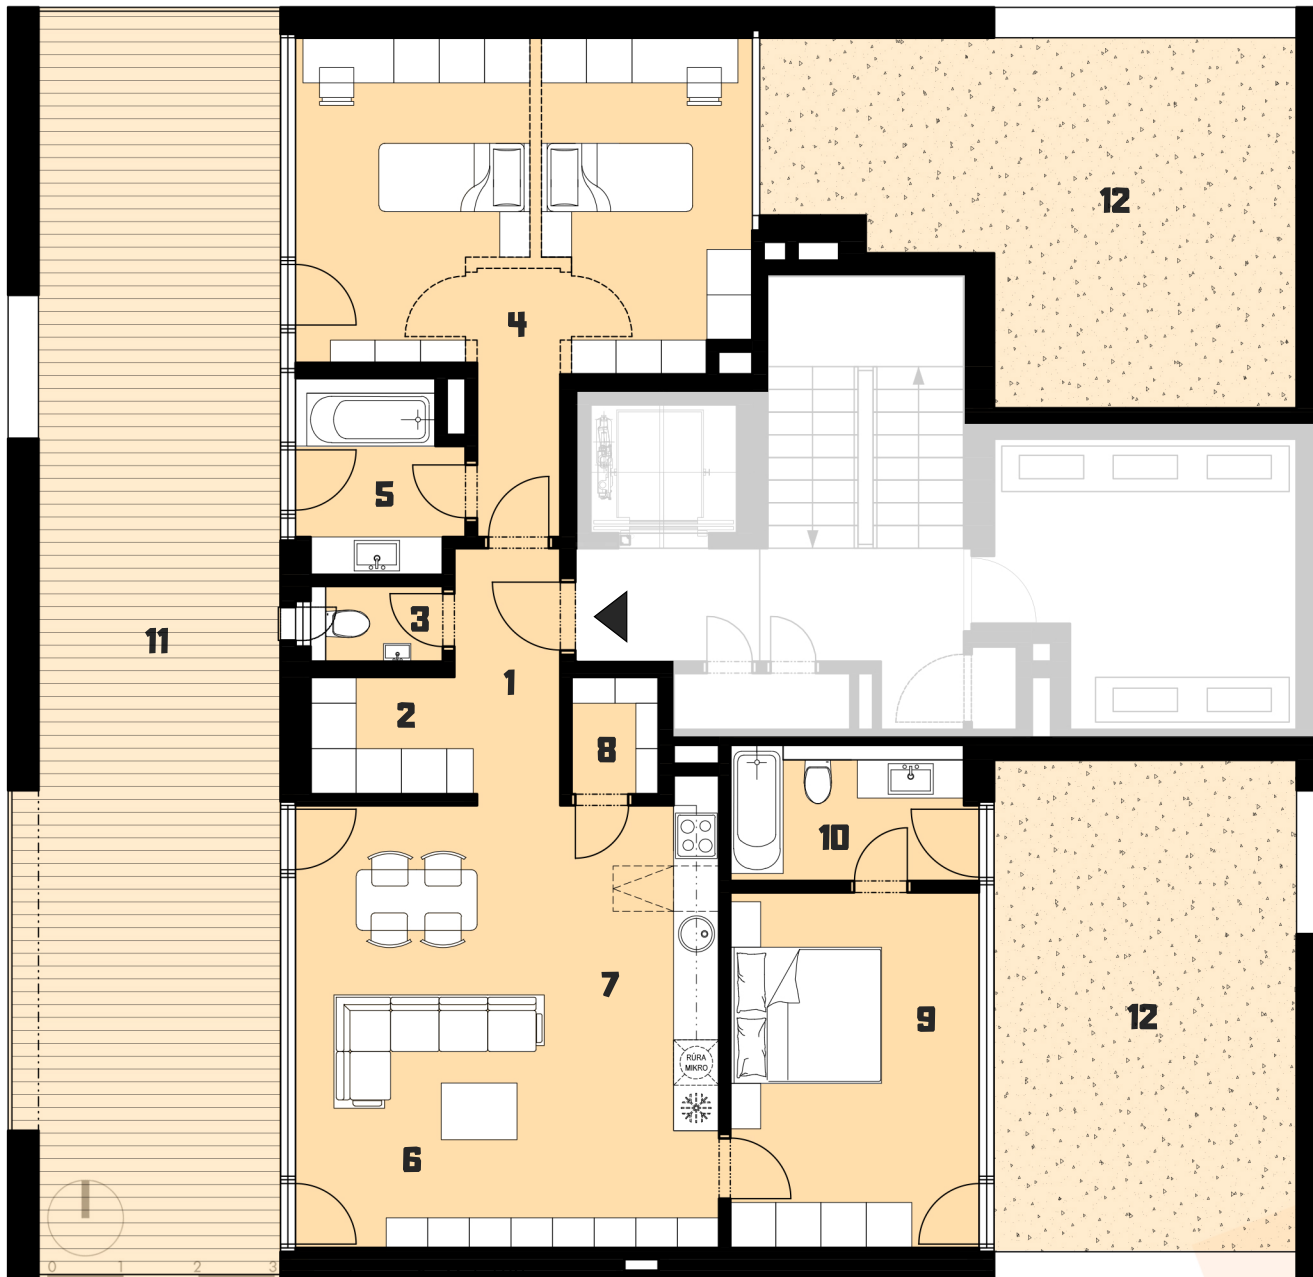

## BYT B5.01\_3KK\_5NP

<b>1</b>	VSTUP	4,72 m <sup>2</sup>
<b>2</b>	ŠATNÍK	2,95 m <sup>2</sup>
<b>3</b>	WC	1,75 m <sup>2</sup>
<b>4</b>	IZBA	28,61 m <sup>2</sup>
<b>5</b>	KÚPEĽŇA	5,24 m <sup>2</sup>
<b>6</b>	OBÝVACIA IZBA	20,47 m <sup>2</sup>
<b>7</b>	KUCHYŇA	12,52 m <sup>2</sup>
<b>8</b>	KOMORA	1,78 m <sup>2</sup>
<b>9</b>	SPÁĽŇA	15,46 m <sup>2</sup>
<b>10</b>	KÚPEĽŇA	5,76 m <sup>2</sup>
<b>P</b>	INT. PRIEČKY	3,1 m <sup>2</sup>

**CELKOVÁ PLOCHA 102,36 m<sup>2</sup>**

<b>11</b>	TERASA	55,56 m <sup>2</sup>
<b>12</b>	STRECHA	56,04 m <sup>2</sup>

0 1 2 3 4 5 M 1:100

Upozornenie: Plochy jednotlivých miestností sú len orientačné. Vyobrazené zariadenie v pôdorysoch bytov (nábytok, kuch. linka, el. spotrebiče atď.) nie sú súčasťou dodávky. Rozsah dodávky je špecifikovaný v štandarde. Investor si vyhradzuje právo na drobné úpravy.